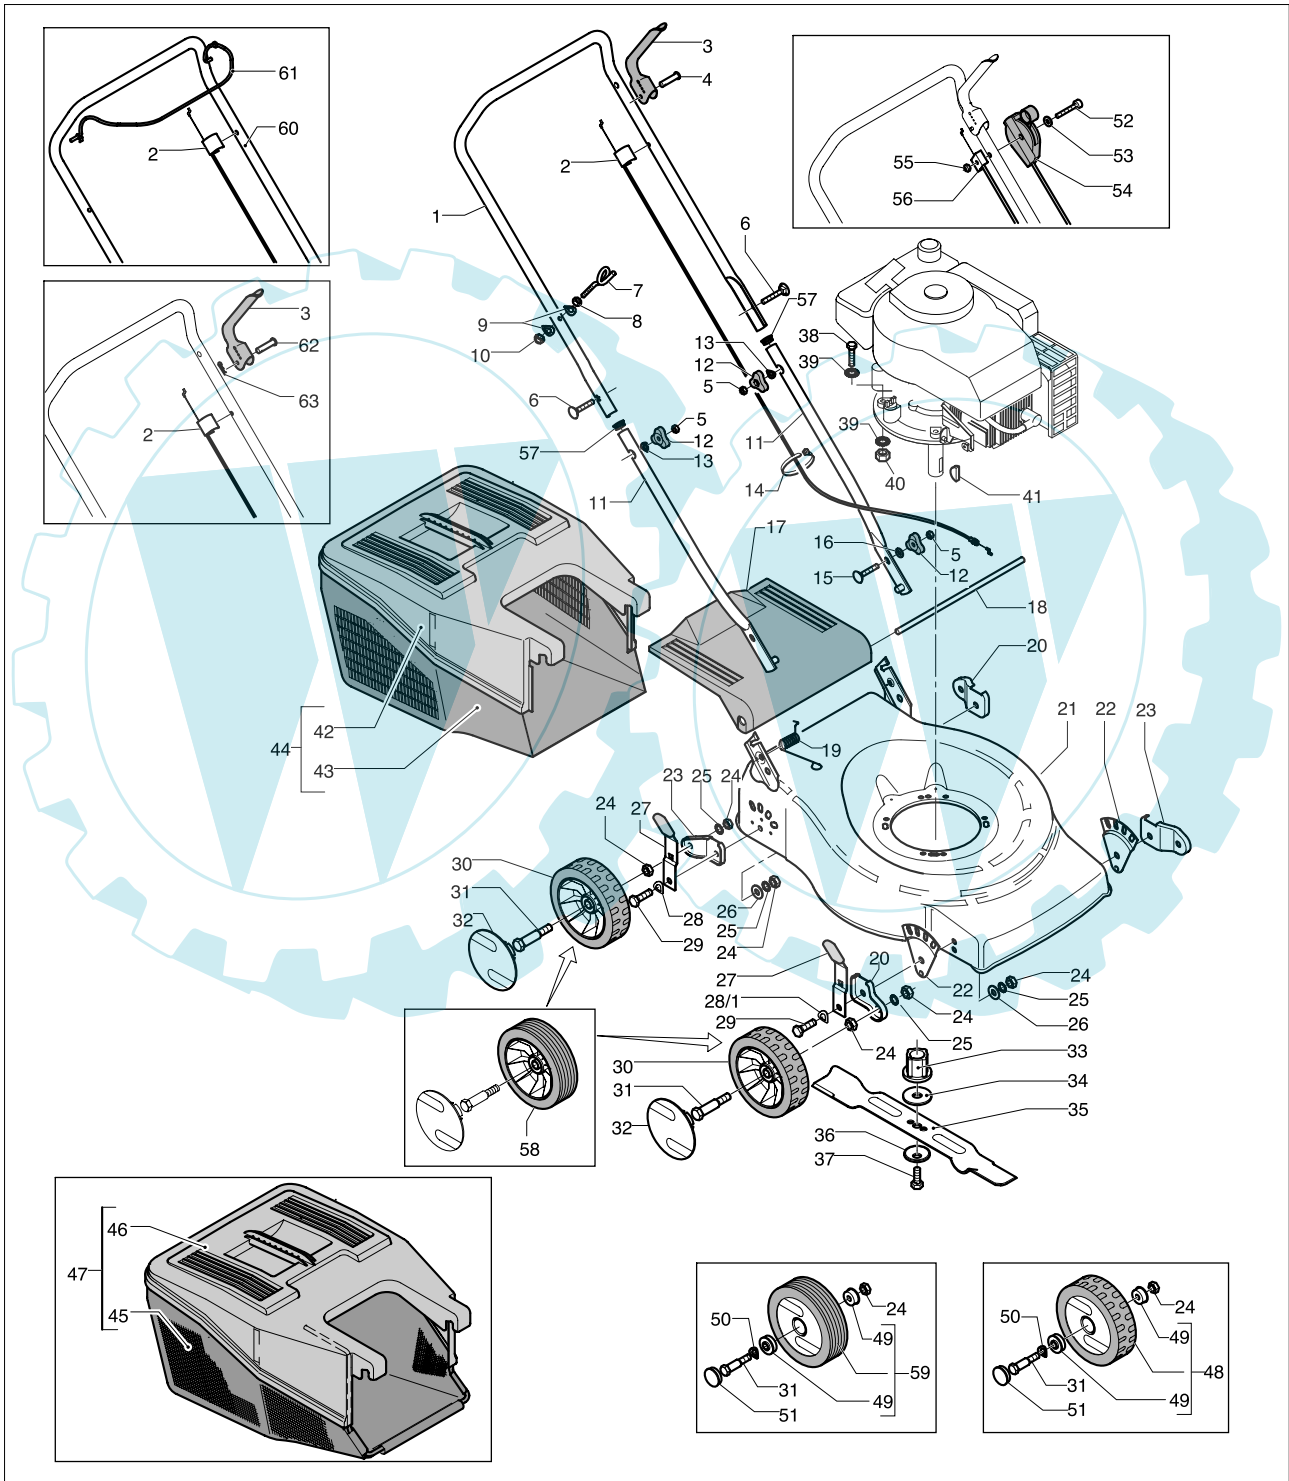

brand	MEP

date	JAN/02	SHEET 1/3

Model

MP - ER 546

Product number

9538755-54 9538755-82 9538755-86

The Electrolux Group. The world's No.1 choice.

Ihr Ersatzteilspezialist im Internet